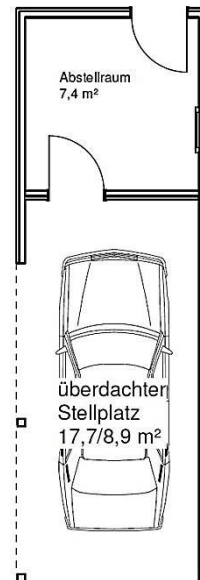

VON TWH errichtet in Brandenburg

auf Wunsch der Bauherren in den Ausführungsklassen BASIC bis STANDARD+

OG

Schlafzimmer	3
Badezimmer	2
Gast / Office	1
Carportplätze	1

Breite	11,1 m
Tiefe	8,2 m

EG	68 m ²
OG	67 m ²
Wohnfläche	135 m²
Deck anteilig	13 m ²
Carport / Schuppen anteilig	19 m ²
All	167