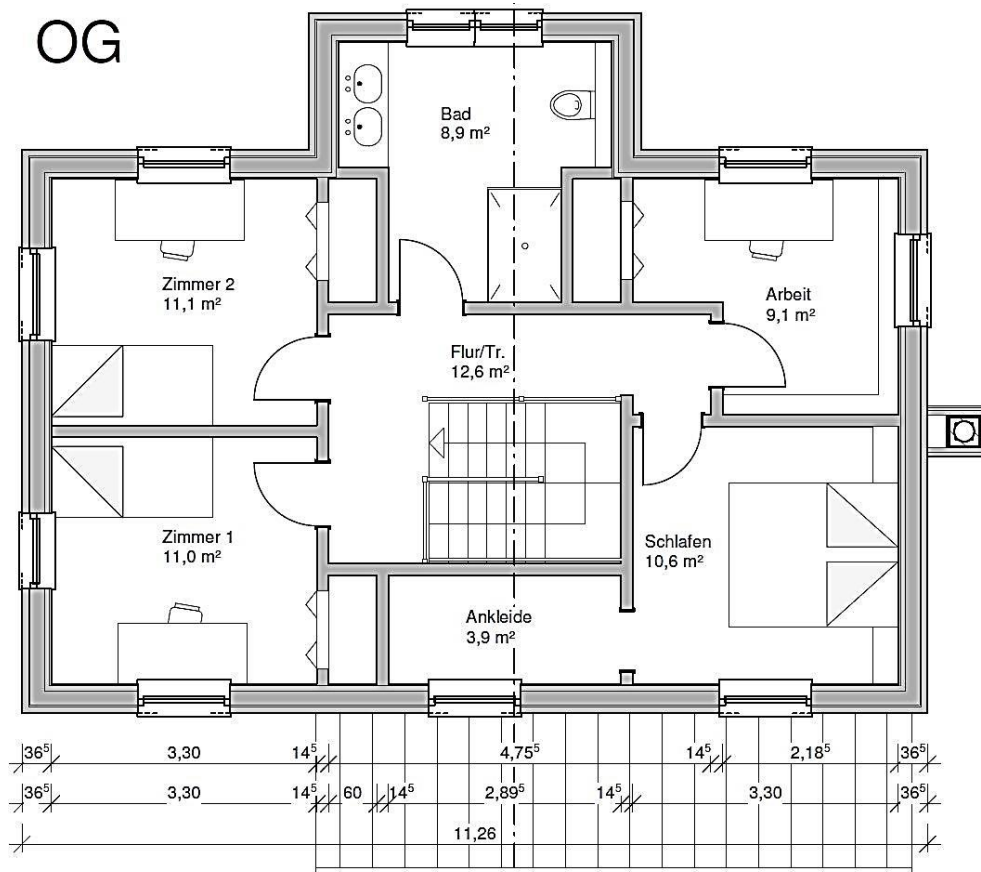

VON TWH errichtet in Brandenburg

auf Wunsch der Bauherren in den Ausführungsklassen BASIC bis STANDARD+

OG

Schlafzimmer	3
Badezimmer	2
Gast / Office	1
Carportplätze	1

Breite	11,1 m
Tiefe	8,2 m

EG	68 m ²
OG	67 m ²
Wohnfläche	135 m²
Deck anteilig	13 m ²
Carport / Schuppen anteilig	19 m ²
All	167