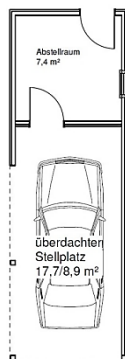

VON TWH errichtet in Brandenburg

auf Wunsch der Bauherren in den Ausführungsklassen BASIC bis STANDARD+

OG

Schlafzimmer	3
Badezimmer	2
Gast / Office	1
Carportplätze	1

Breite	11,1 m
Tiefe	8,2 m

EG	68 m ²
OG	67 m ²
Wohnfläche	135 m²
Deck anteilig	13 m ²
Carport / Schuppen anteilig	19 m ²
All	167