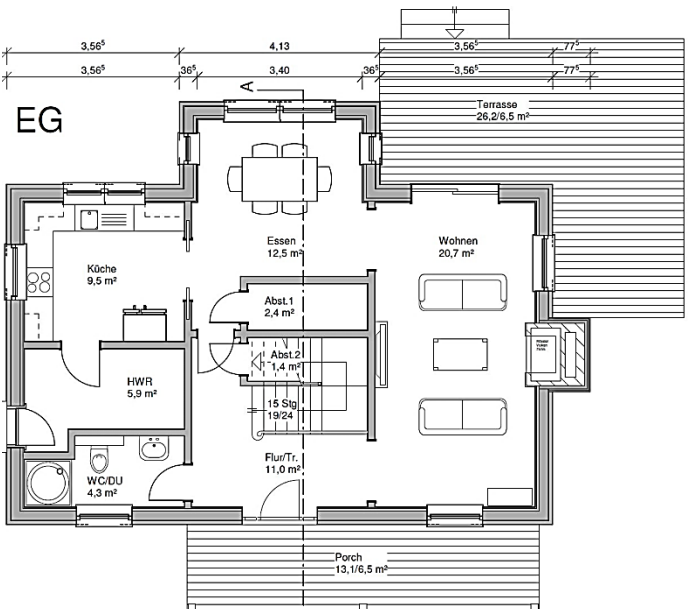

VON TWH errichtet in Brandenburg

auf Wunsch der Bauherren in den Ausführungsklassen BASIC bis STANDARD+

OG

Schlafzimmer	3
Badezimmer	2
Gast / Office	1
Carportplätze	1

Breite	11,1 m
Tiefe	8,2 m

EG	68 m ²
OG	67 m ²
Wohnfläche	135 m²
Deck anteilig	13 m ²
Carport / Schuppen anteilig	19 m ²
All	167