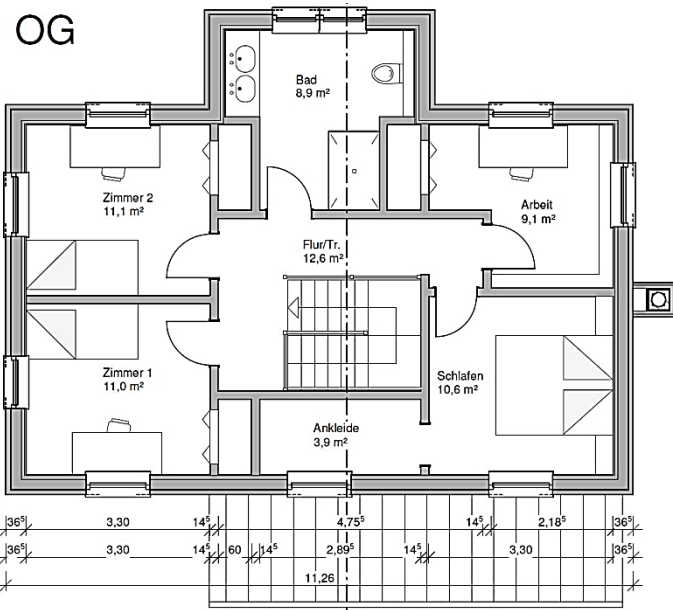

VON TWH errichtet in Brandenburg

auf Wunsch der Bauherren in den Ausführungsklassen BASIC bis STANDARD+

OG

Schlafzimmer	3
Badezimmer	2
Gast / Office	1
Carportplätze	1

Breite	11,1 m
Tiefe	8,2 m

EG	68 m ²
OG	67 m ²
Wohnfläche	135 m²
Deck anteilig	13 m ²
Carport / Schuppen anteilig	19 m ²
All	167