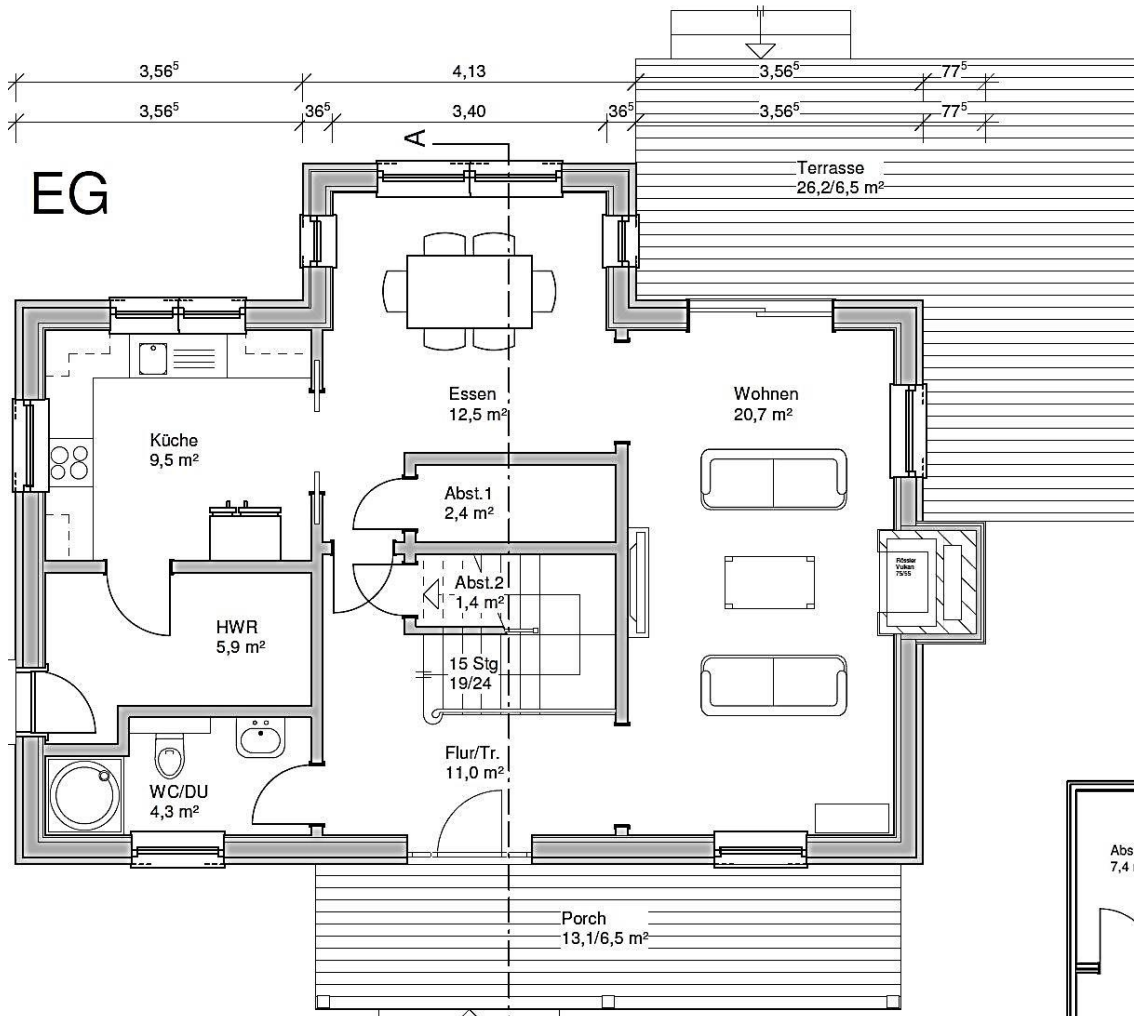

VON TWH errichtet in Brandenburg

auf Wunsch der Bauherren in den Ausführungsklassen BASIC bis STANDARD+

OG

Schlafzimmer	3
Badezimmer	2
Gast / Office	1
Carportplätze	1

Breite	11,1 m
Tiefe	8,2 m

EG	68 m ²
OG	67 m ²
Wohnfläche	135 m²
Deck anteilig	13 m ²
Carport / Schuppen anteilig	19 m ²
All	167