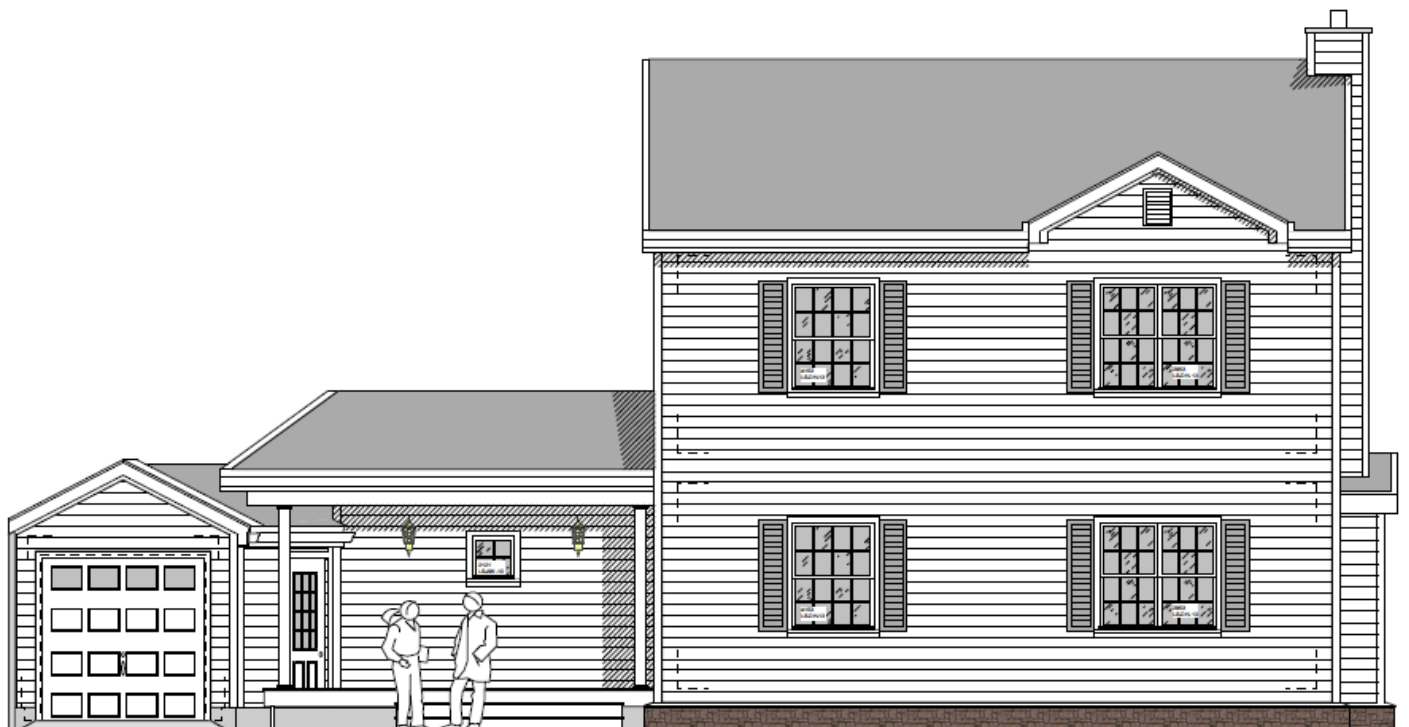

VINE entsteht 2020 im Raum Dresden

Teilkeller fertig

Schlafzimmer	1
Badezimmer	1 ½
Office	1
Garagenplätze	1

Hausbreite	----
Haustiefe	----
Mit Porch [Veranda]	----
Mit Deck [Terrasse]	----

EG	59
OG	59
Wohnfläche	118
Teilkeller	35
Porch & Deck anteilig	9
Garage & Schuppen	27
All	189